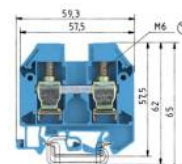

## Beskrivelse

Gjennomføring DIN-skinne rekkeklemme med skruetilkopling for montering på TS 35 og TS 32, nominelt tverrsnitt 16 mm<sup>2</sup>, bredde 12 mm, farge blå

## Teknisk beskrivelse

SELOS Screw connection with rising cage clamp 0.5 to 150 mm<sup>2</sup> Standard DIN rail terminal blocks Duo DIN rail terminal blocks Multi-tier blocks Initiator/actuator blocks Measuring/disconnect blocks Fuse blocks Function blocks DIN rail terminal blocks with

## ETIM-egenskaper

Tilkoblingsbart ledertverrsnitt fintrådet	4 - 16
Tilkoblingsbart ledertverrsnitt entrådet	15 - 25
Tilkoblingsbart ledertverrsnitt flertrådet	16 - 25
Merkestrøm In	71
Merkespenning	1000
Tilkoblingstype 1	Skrukobling
Tilkoblingstype 2	Skrukobling
Antall etasjer	1
Antall klemmeposisjoner per nivå	2
Monteringsmetode	DIN-/G-skinne TH35/G32
Materiale i isolasjonskropp	Termoplast
Driftstemperaturområde	-40 - 55
Isolasjonmaterialets flammehemmend	V0
Ekspljosjonssikker utførelse Ex e	Ja
Terminalplate nødvendig	Ja
Farge	Blå